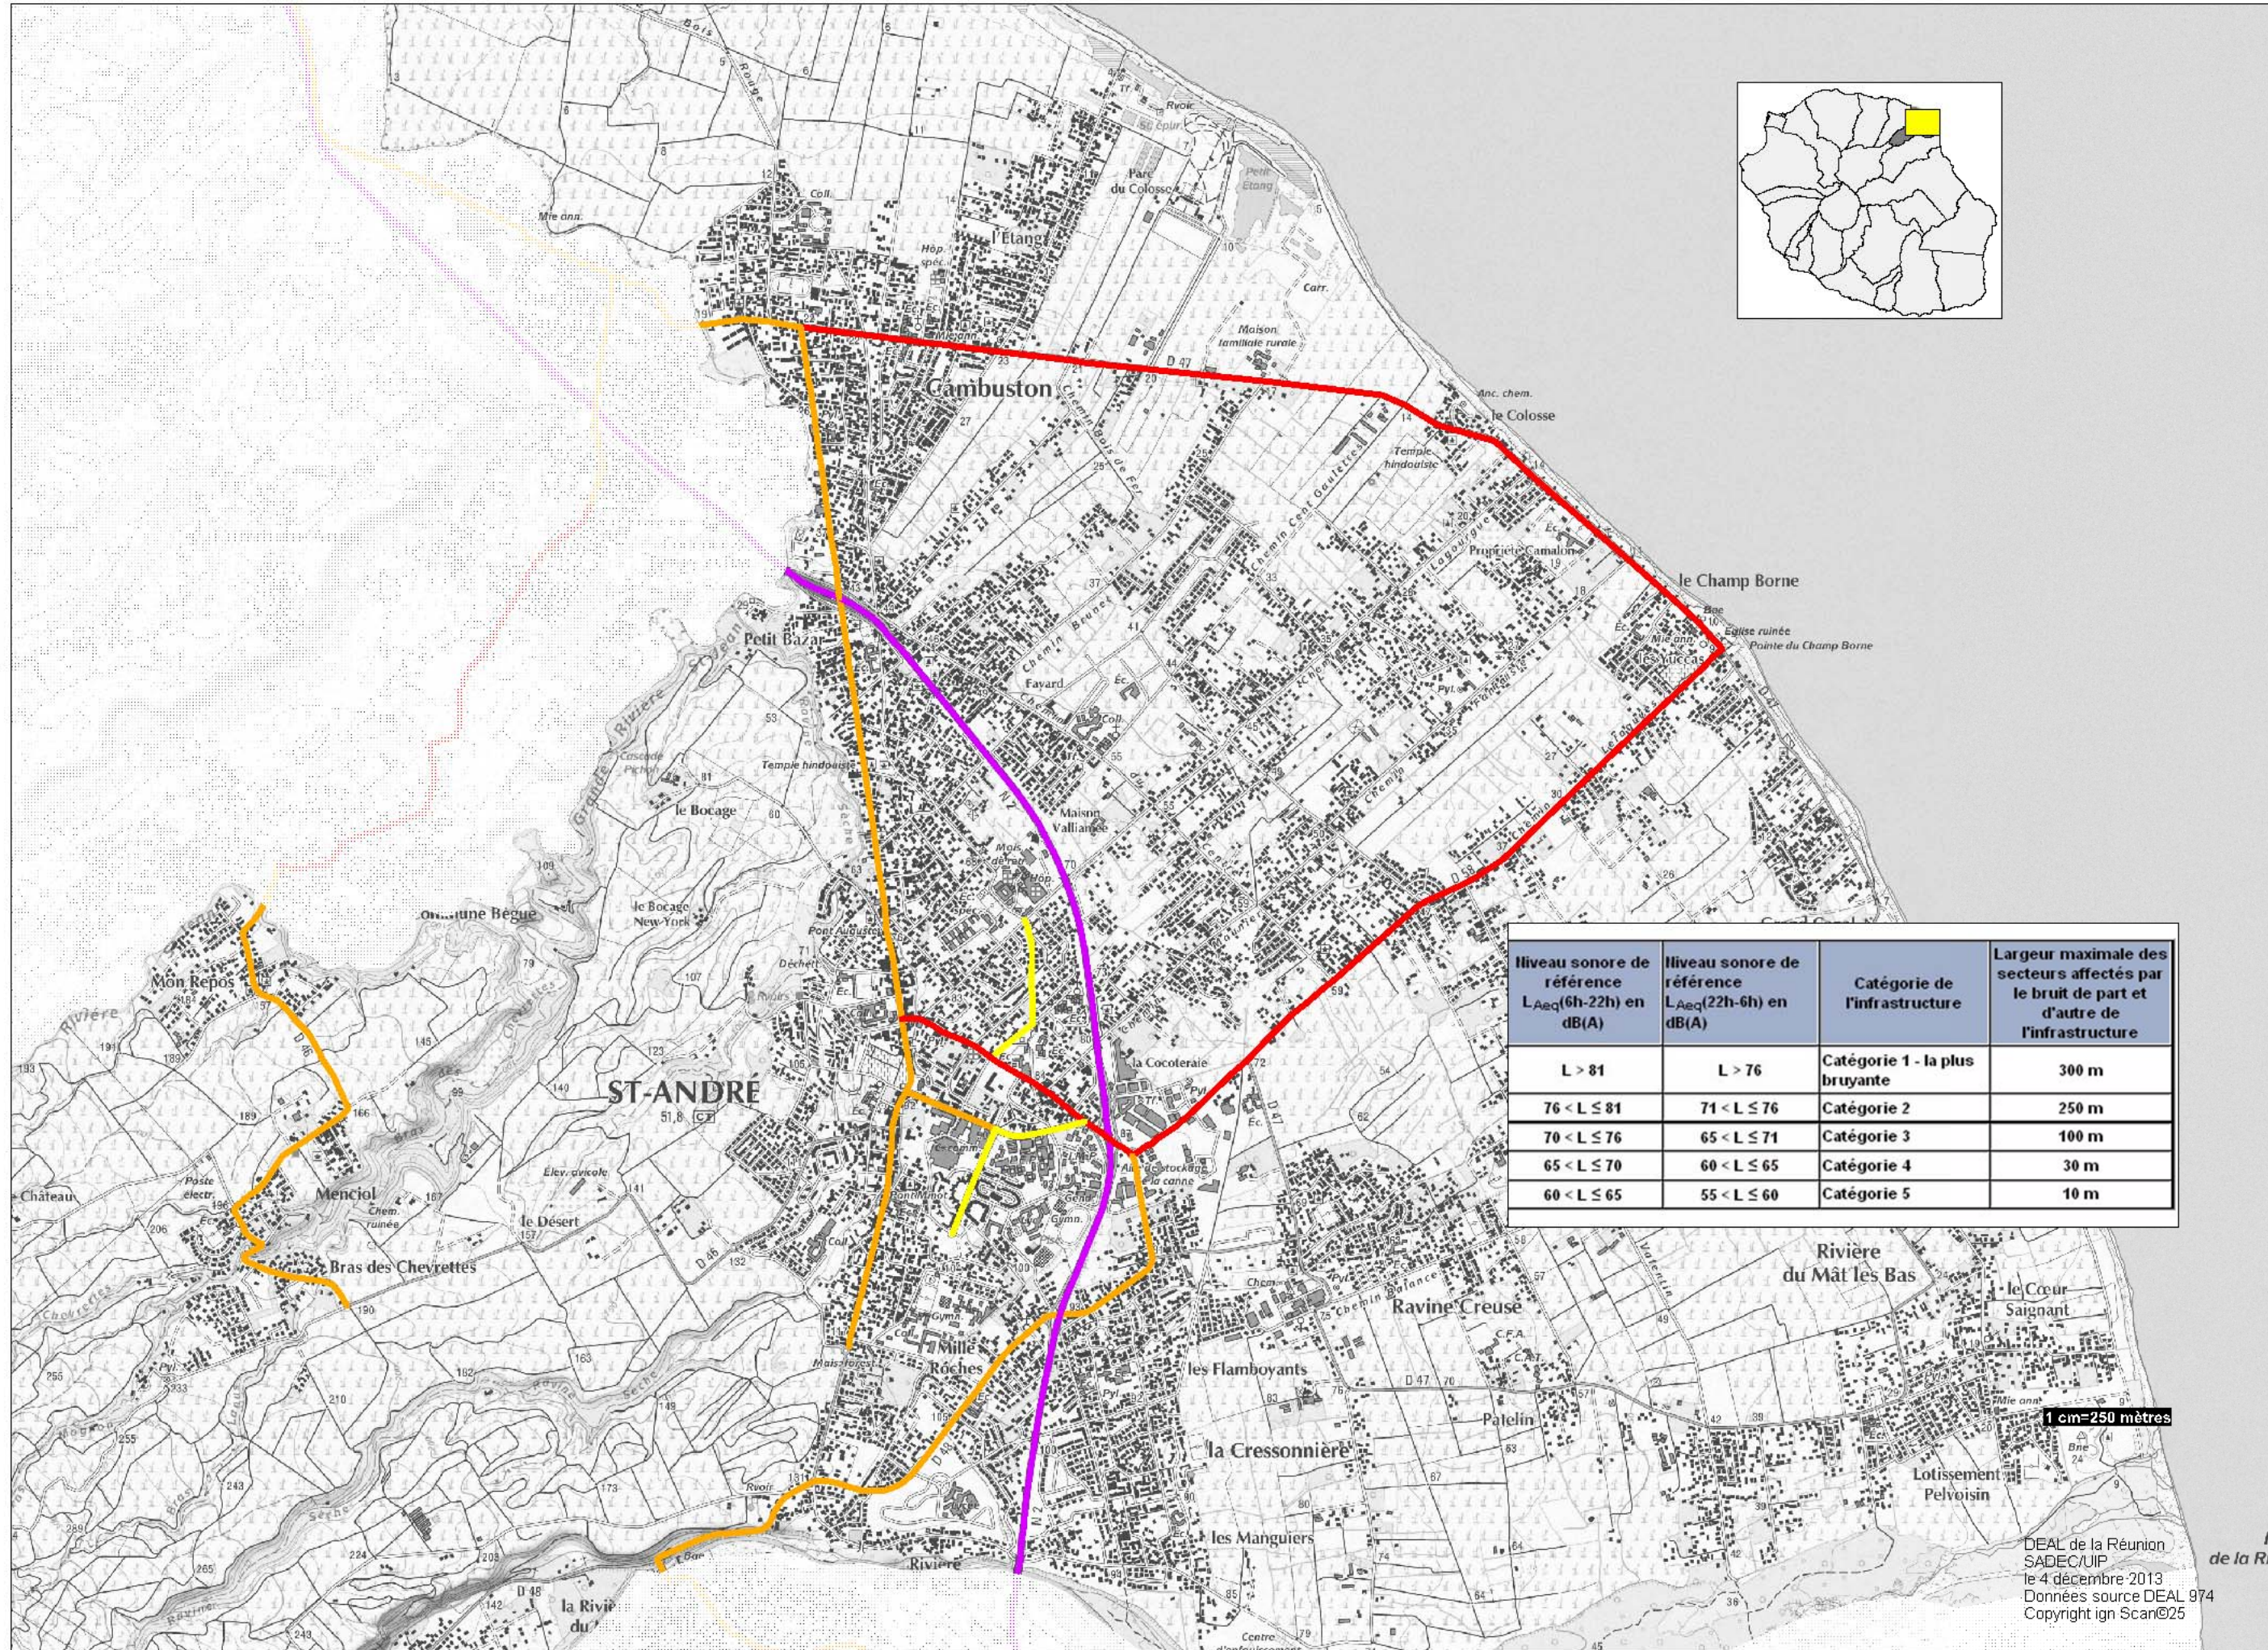

Service Aménagement Durable,
Énergie, Climat

Unité Instruction de Projets

Commune de
Saint André
Carte 1/1

Actualisation 2013

Classement sonore
catégorie de bruit

- 1
- 2
- 3
- 4
- 5

1 cm = 250 mètres

DEAL de la Réunion
SADEC/UIP
le 4 décembre 2013
Données source DEAL 974
Copyright ign Scan©25