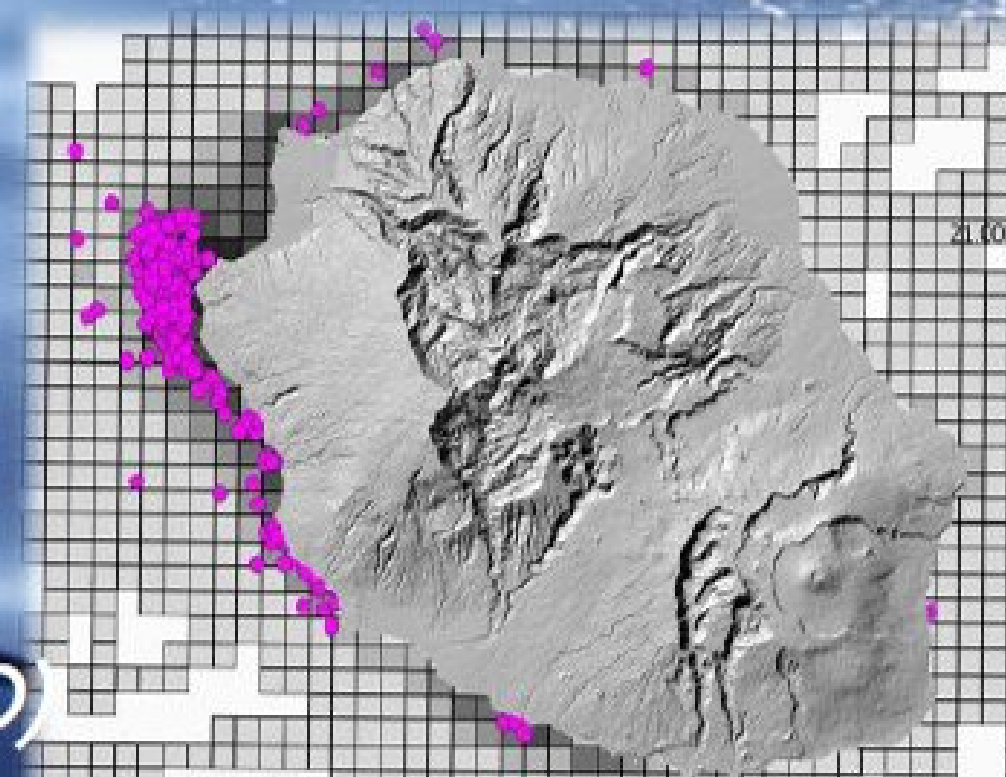

Dauphin long-bec

(Stenella longirostris)

250 individus

S'éloigne au large l'après-midi
(activité peu connue)

État de conservation inconnu (DD)