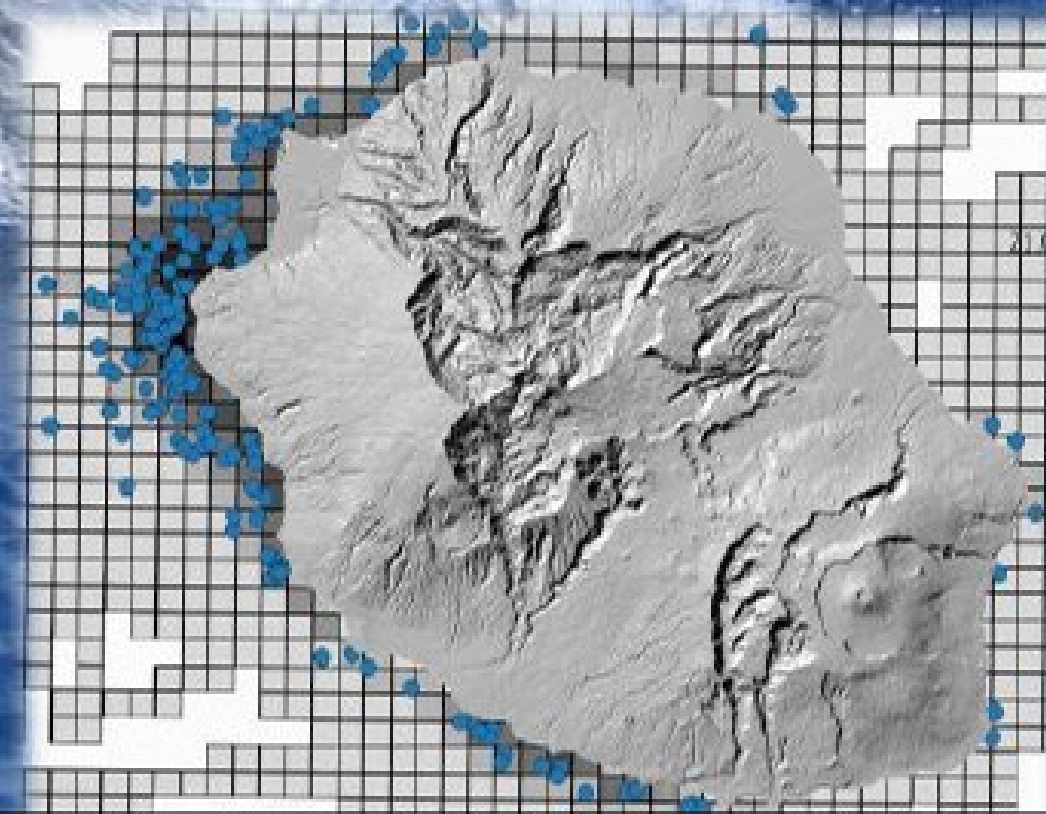

Grand dauphin commun

(Tursiops truncatus)

256 individus

LC (monde) / DD (Réunion)