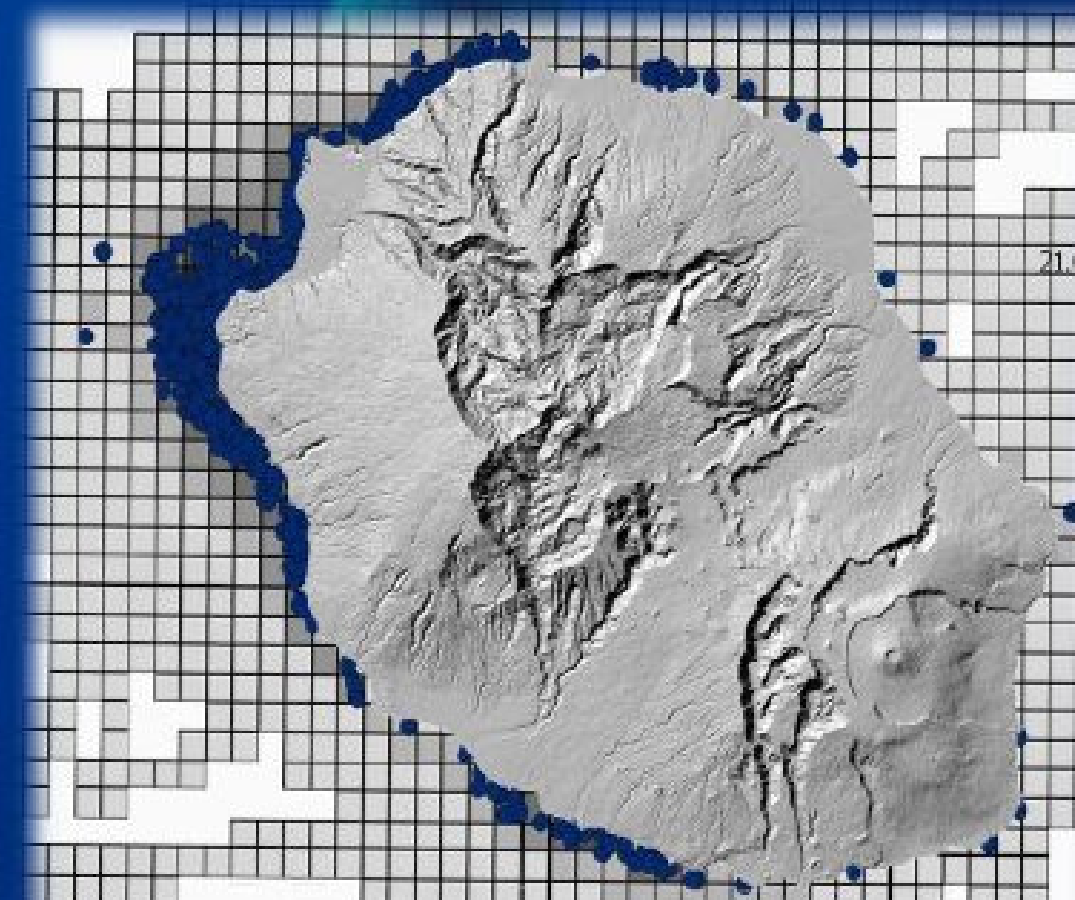

Grand dauphin de l'Indo-Pacifique

(Tursiops aduncus)

71 individus

Ensemble des fonctions vitales dans
les eaux côtières

GLOBICE
RÉUNION

LC (monde) / **EN (Réunion)**